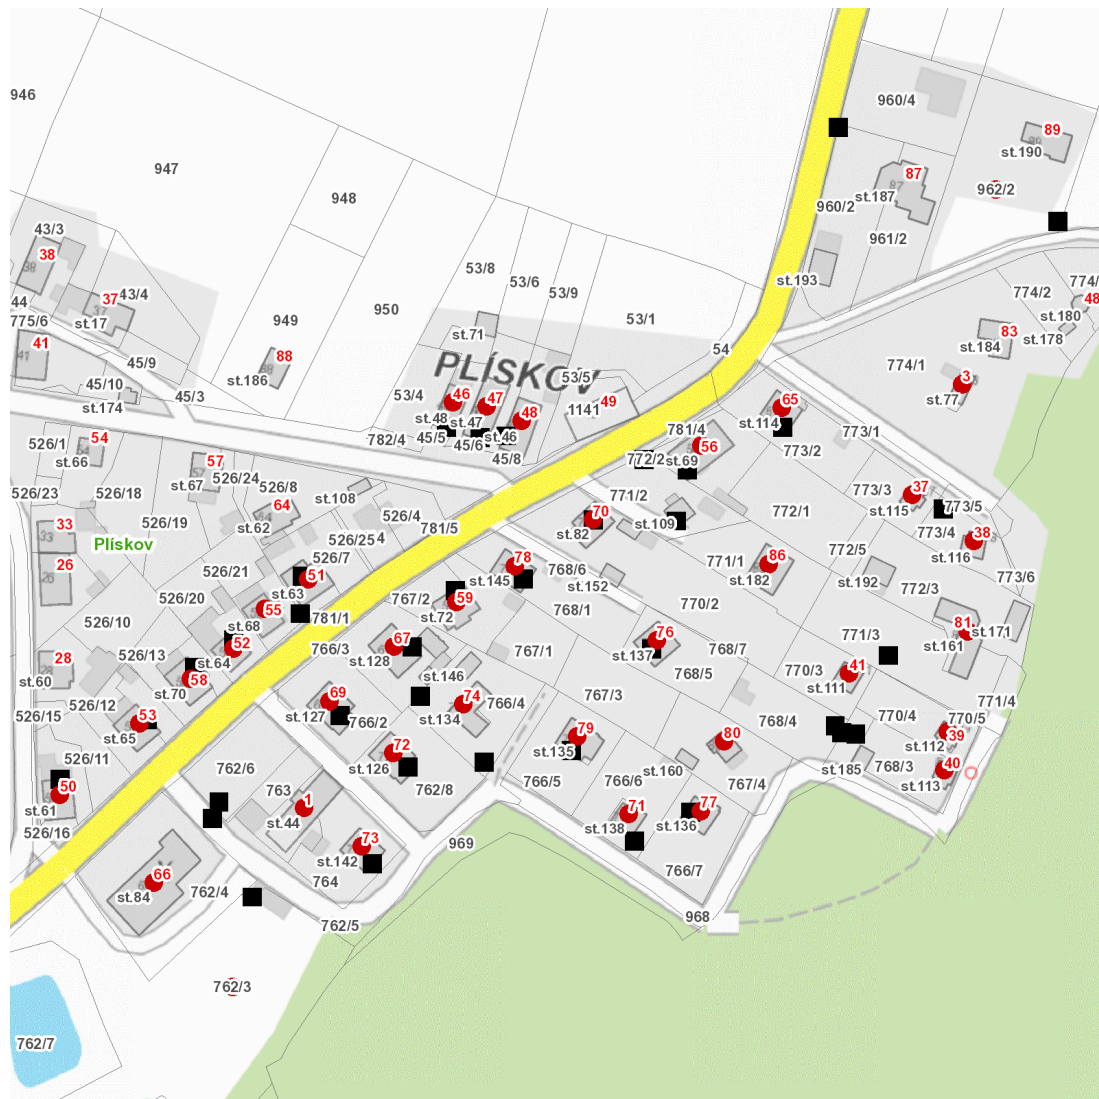

dne **21. 3. 2023** od **8:00** do **11:30** hodin

Plánovaná odstávka zahrnuje tyto lokality:**Plíсков (okres Rokycany)**

č. p. 1, 46, 47, 48, 50, 51, 52, 53, 55, 56, 58, 59, 65, 66, 67, 69-74, 76-81, 86

č. ev. 3, 37-41

kat. území **Plíсков** (kód **721867**): parcelní č. 762/3, 962/2

UPOZORNĚNÍ

Dotčené zařízení distribuční soustavy je nutné i v době odstávky považovat za zařízení pod napětím, a proto vás žádáme o dodržení všech zásad bezpečnosti a provedení opatření potřebných k zamezení případných škod na zdraví a majetku. | Provozovatelé výroben elektřiny jsou povinni zajistit přerušení dodávky elektřiny z výroby do vypnutého úseku distribuční soustavy.

dne 21. 3. 2023 od 8:00 do 11:30 hodin**Orientační mapový podklad odstávkou dotčených lokalit****VYSVĚTLIVKY**

- – adresy dotčené odstávkou elektřiny
- – místa připojení k elektrické síti dotčená odstávkou

INFORMACE ZASLÁNA

IDDS: 5inh7f (Obec Plískov)